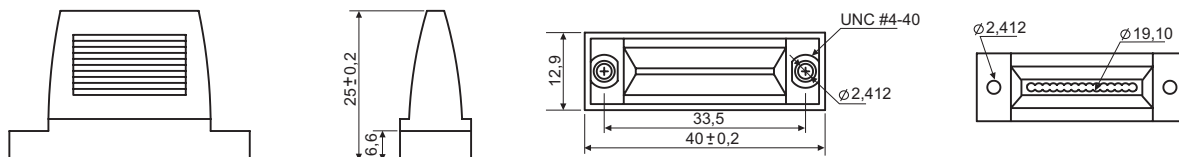

## CPDBP

Material da capa: ABS / Hood material: ABS

Material da porca: Liga de aço zincado / Screw-nut material: zinc steel

Cor: Preto / Color: Black

### Dimensões / Dimensions

CPDBP-09F

CPDBP-15F

CPDBP-25F