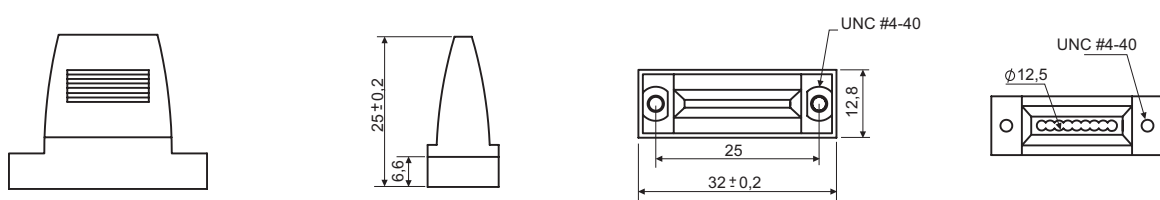

## CPDBP

Material da capa: ABS / Hood material: ABS

Material da porca: Liga de aço zincado / Screw-nut material: zinc steel

Cor: Preto / Color: Black

### Dimensões / Dimensions

CPDBP-09F

CPDBP-15F

CPDBP-25F